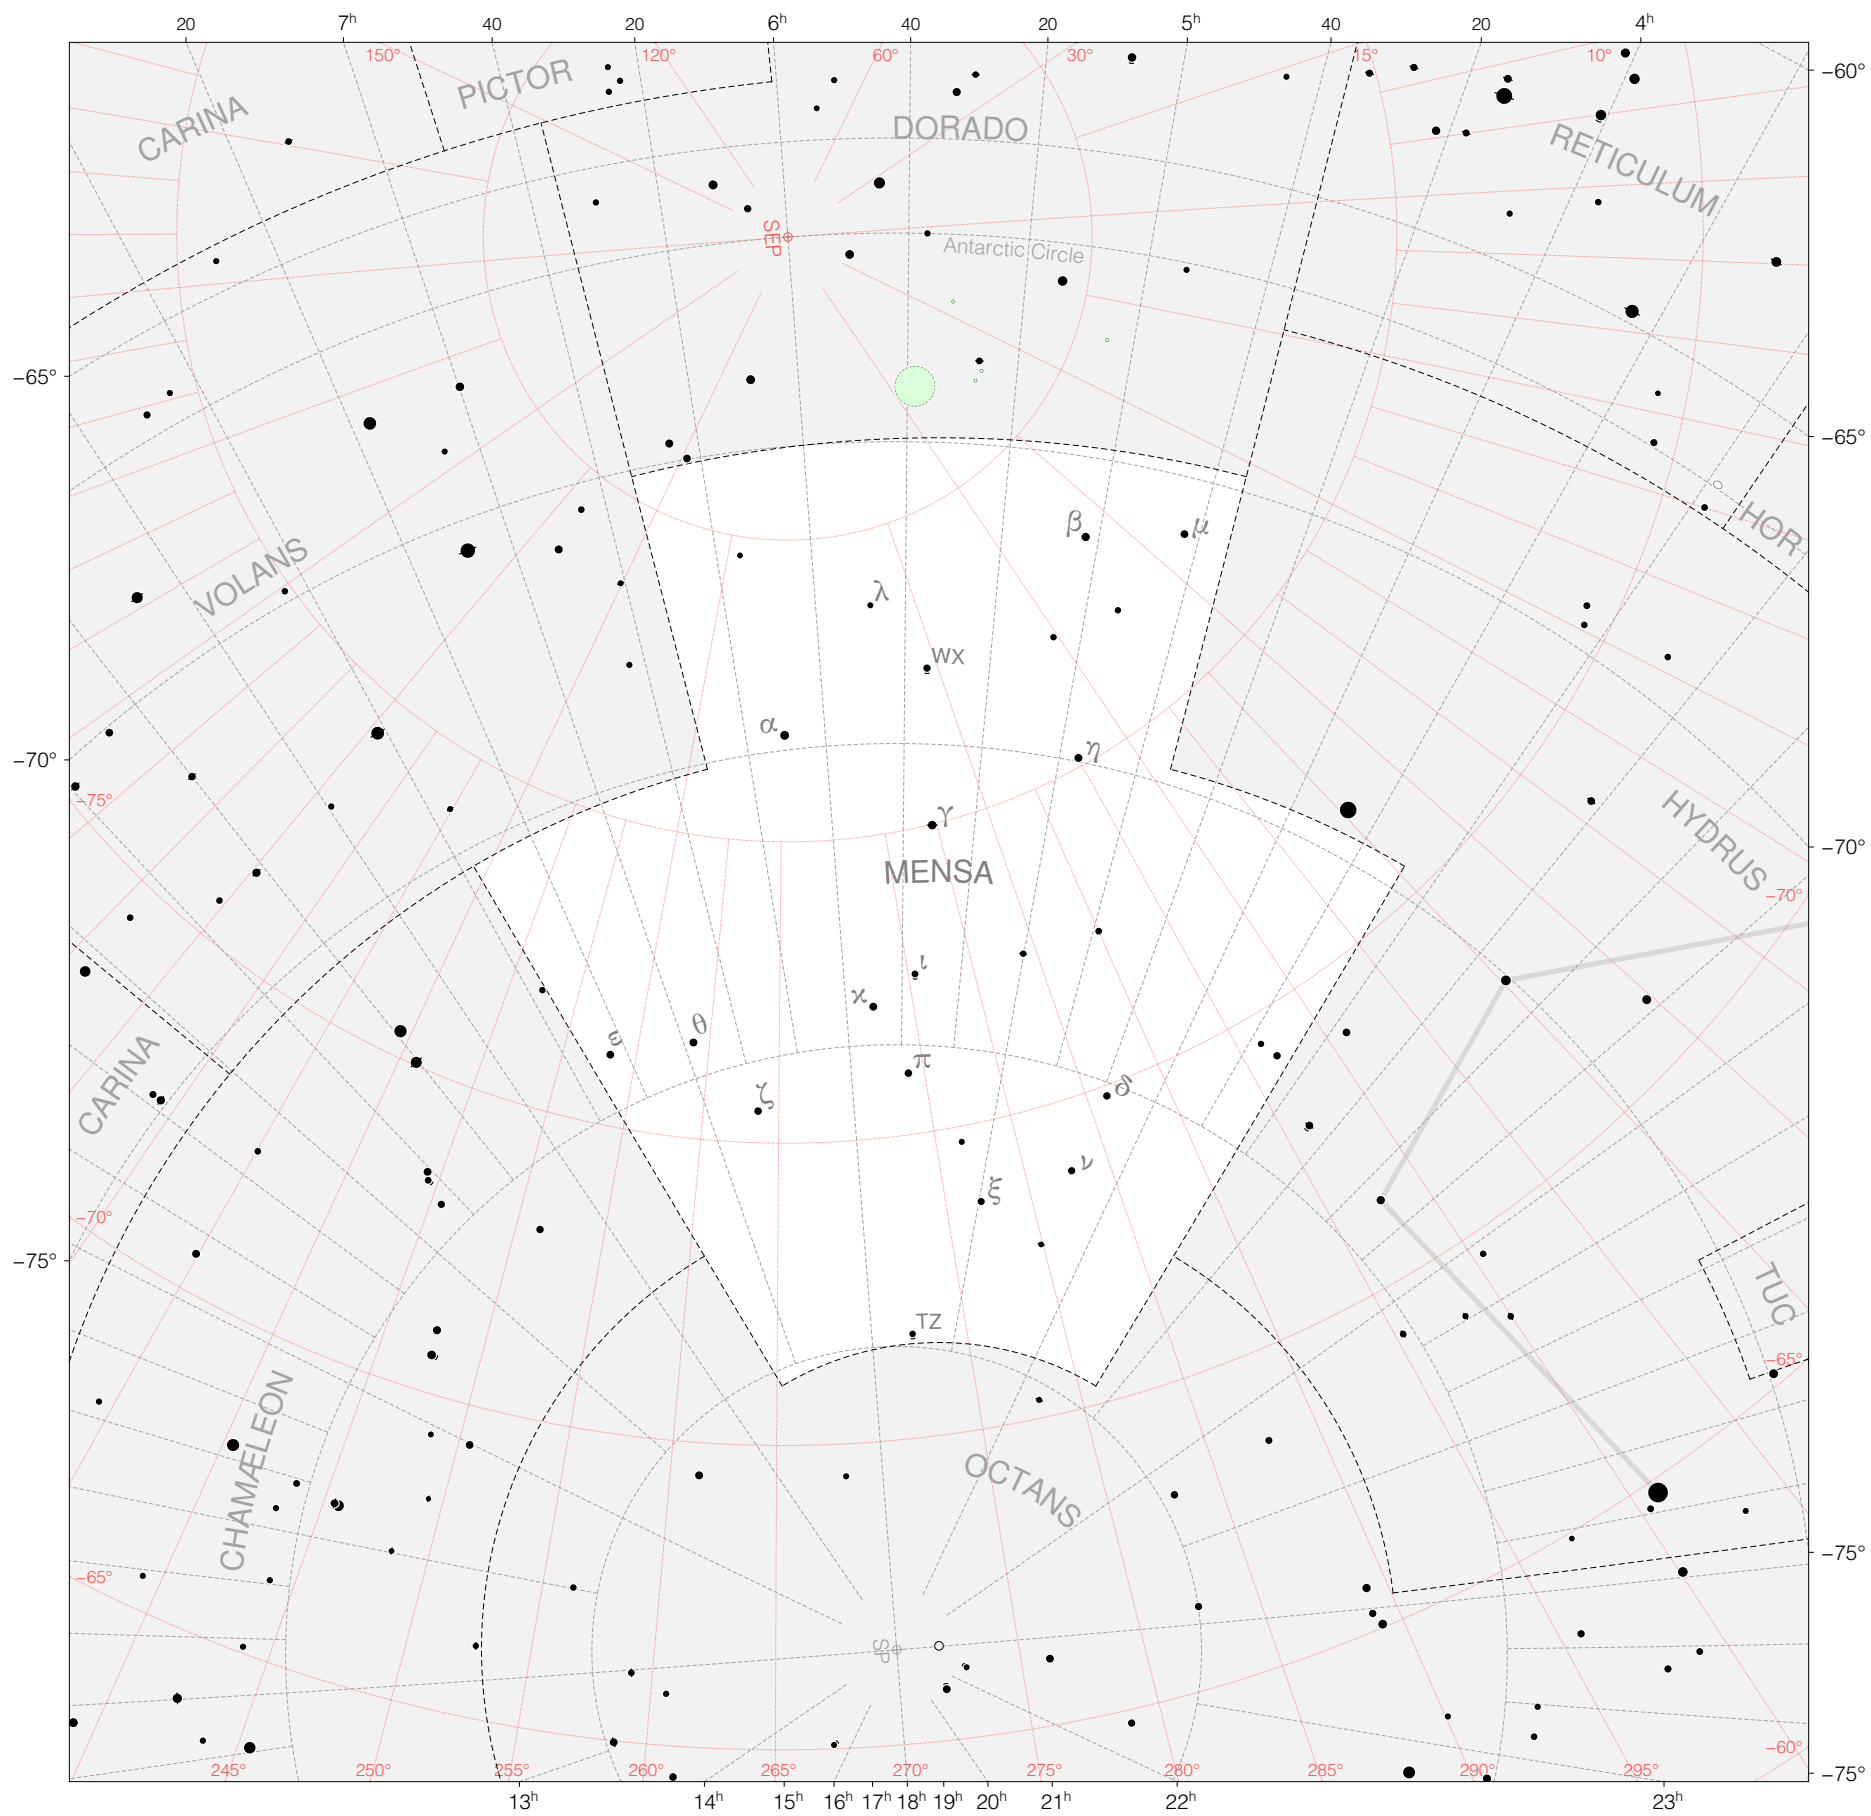

Mensa - Men - Mensae

Magnitudes: 
0 1 2 3 4 5 6 7

Scale at center:  0° 2° 4°