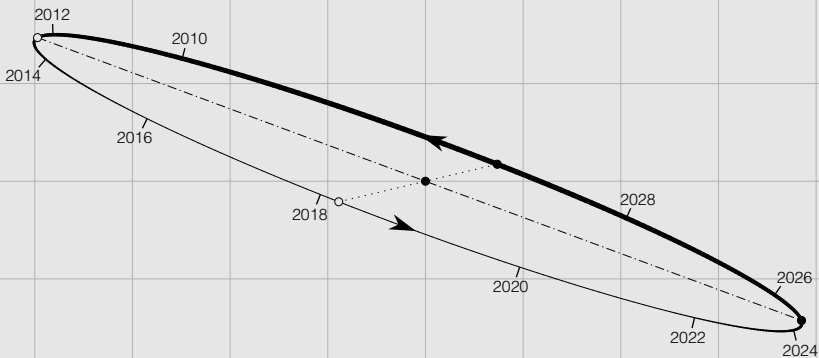

T = 21.94 years

E
N

WDS 15416+1940

100 mas