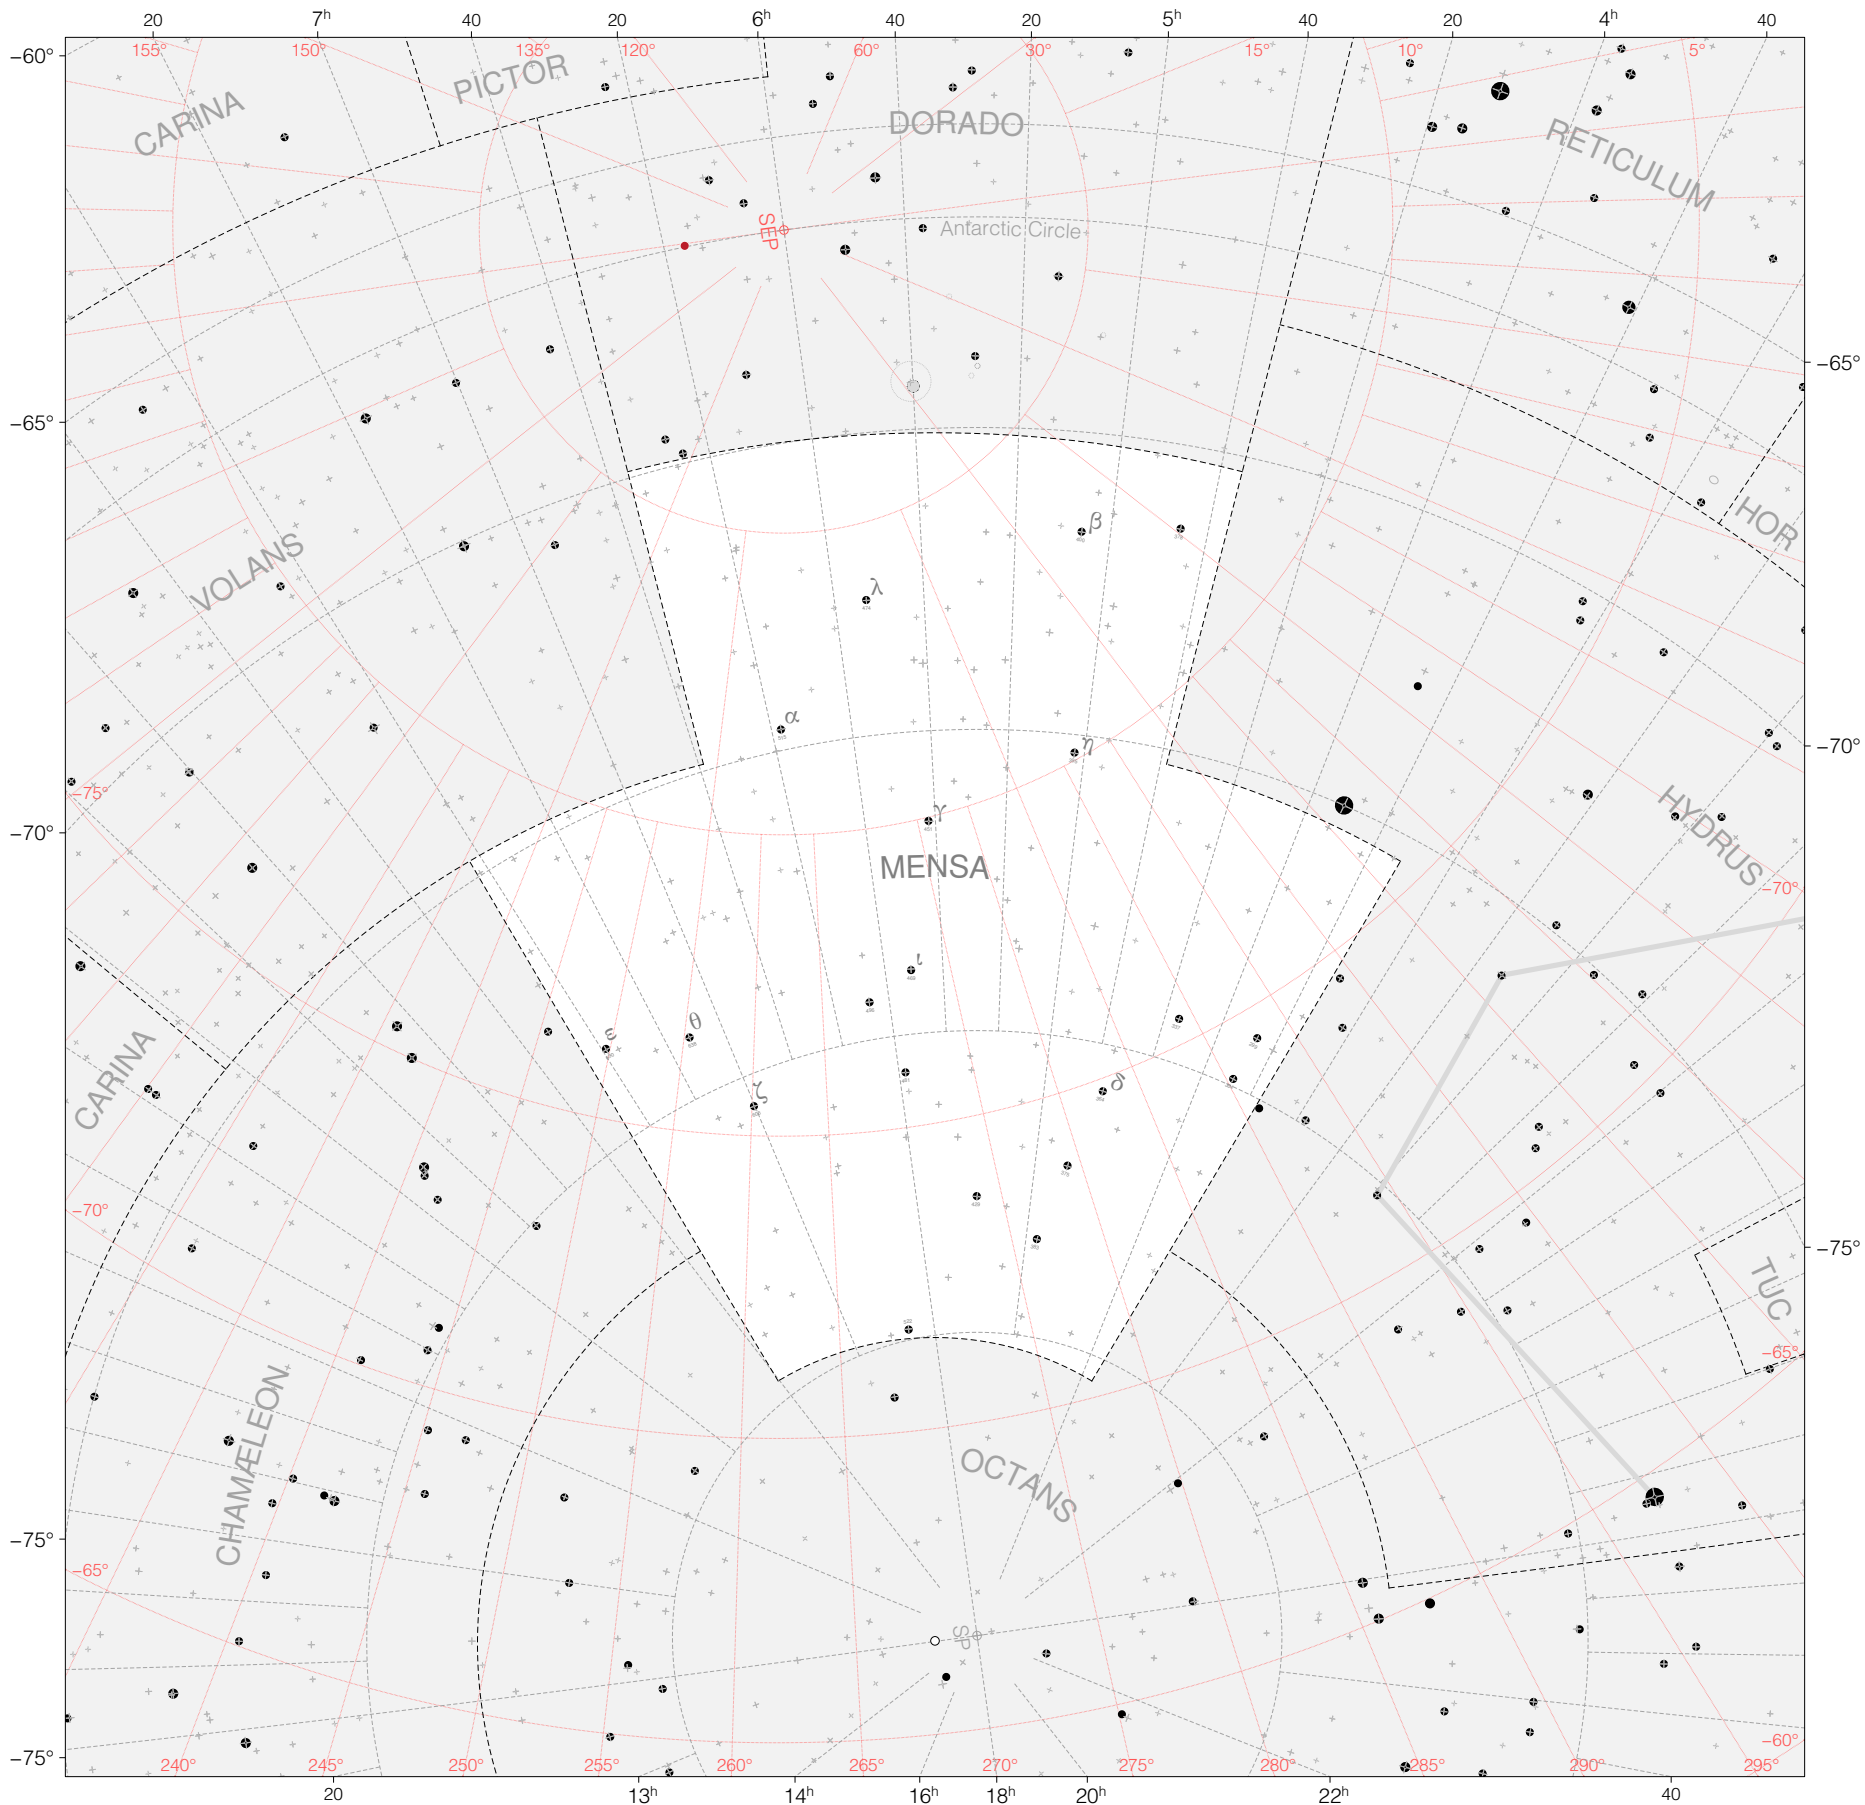

# Lacaille Stars in Mensa

Magnitudes: 1 2 3 4 5 6 7

Versions: LAC HIP SAO

Scale at center: 0° 2° 4°