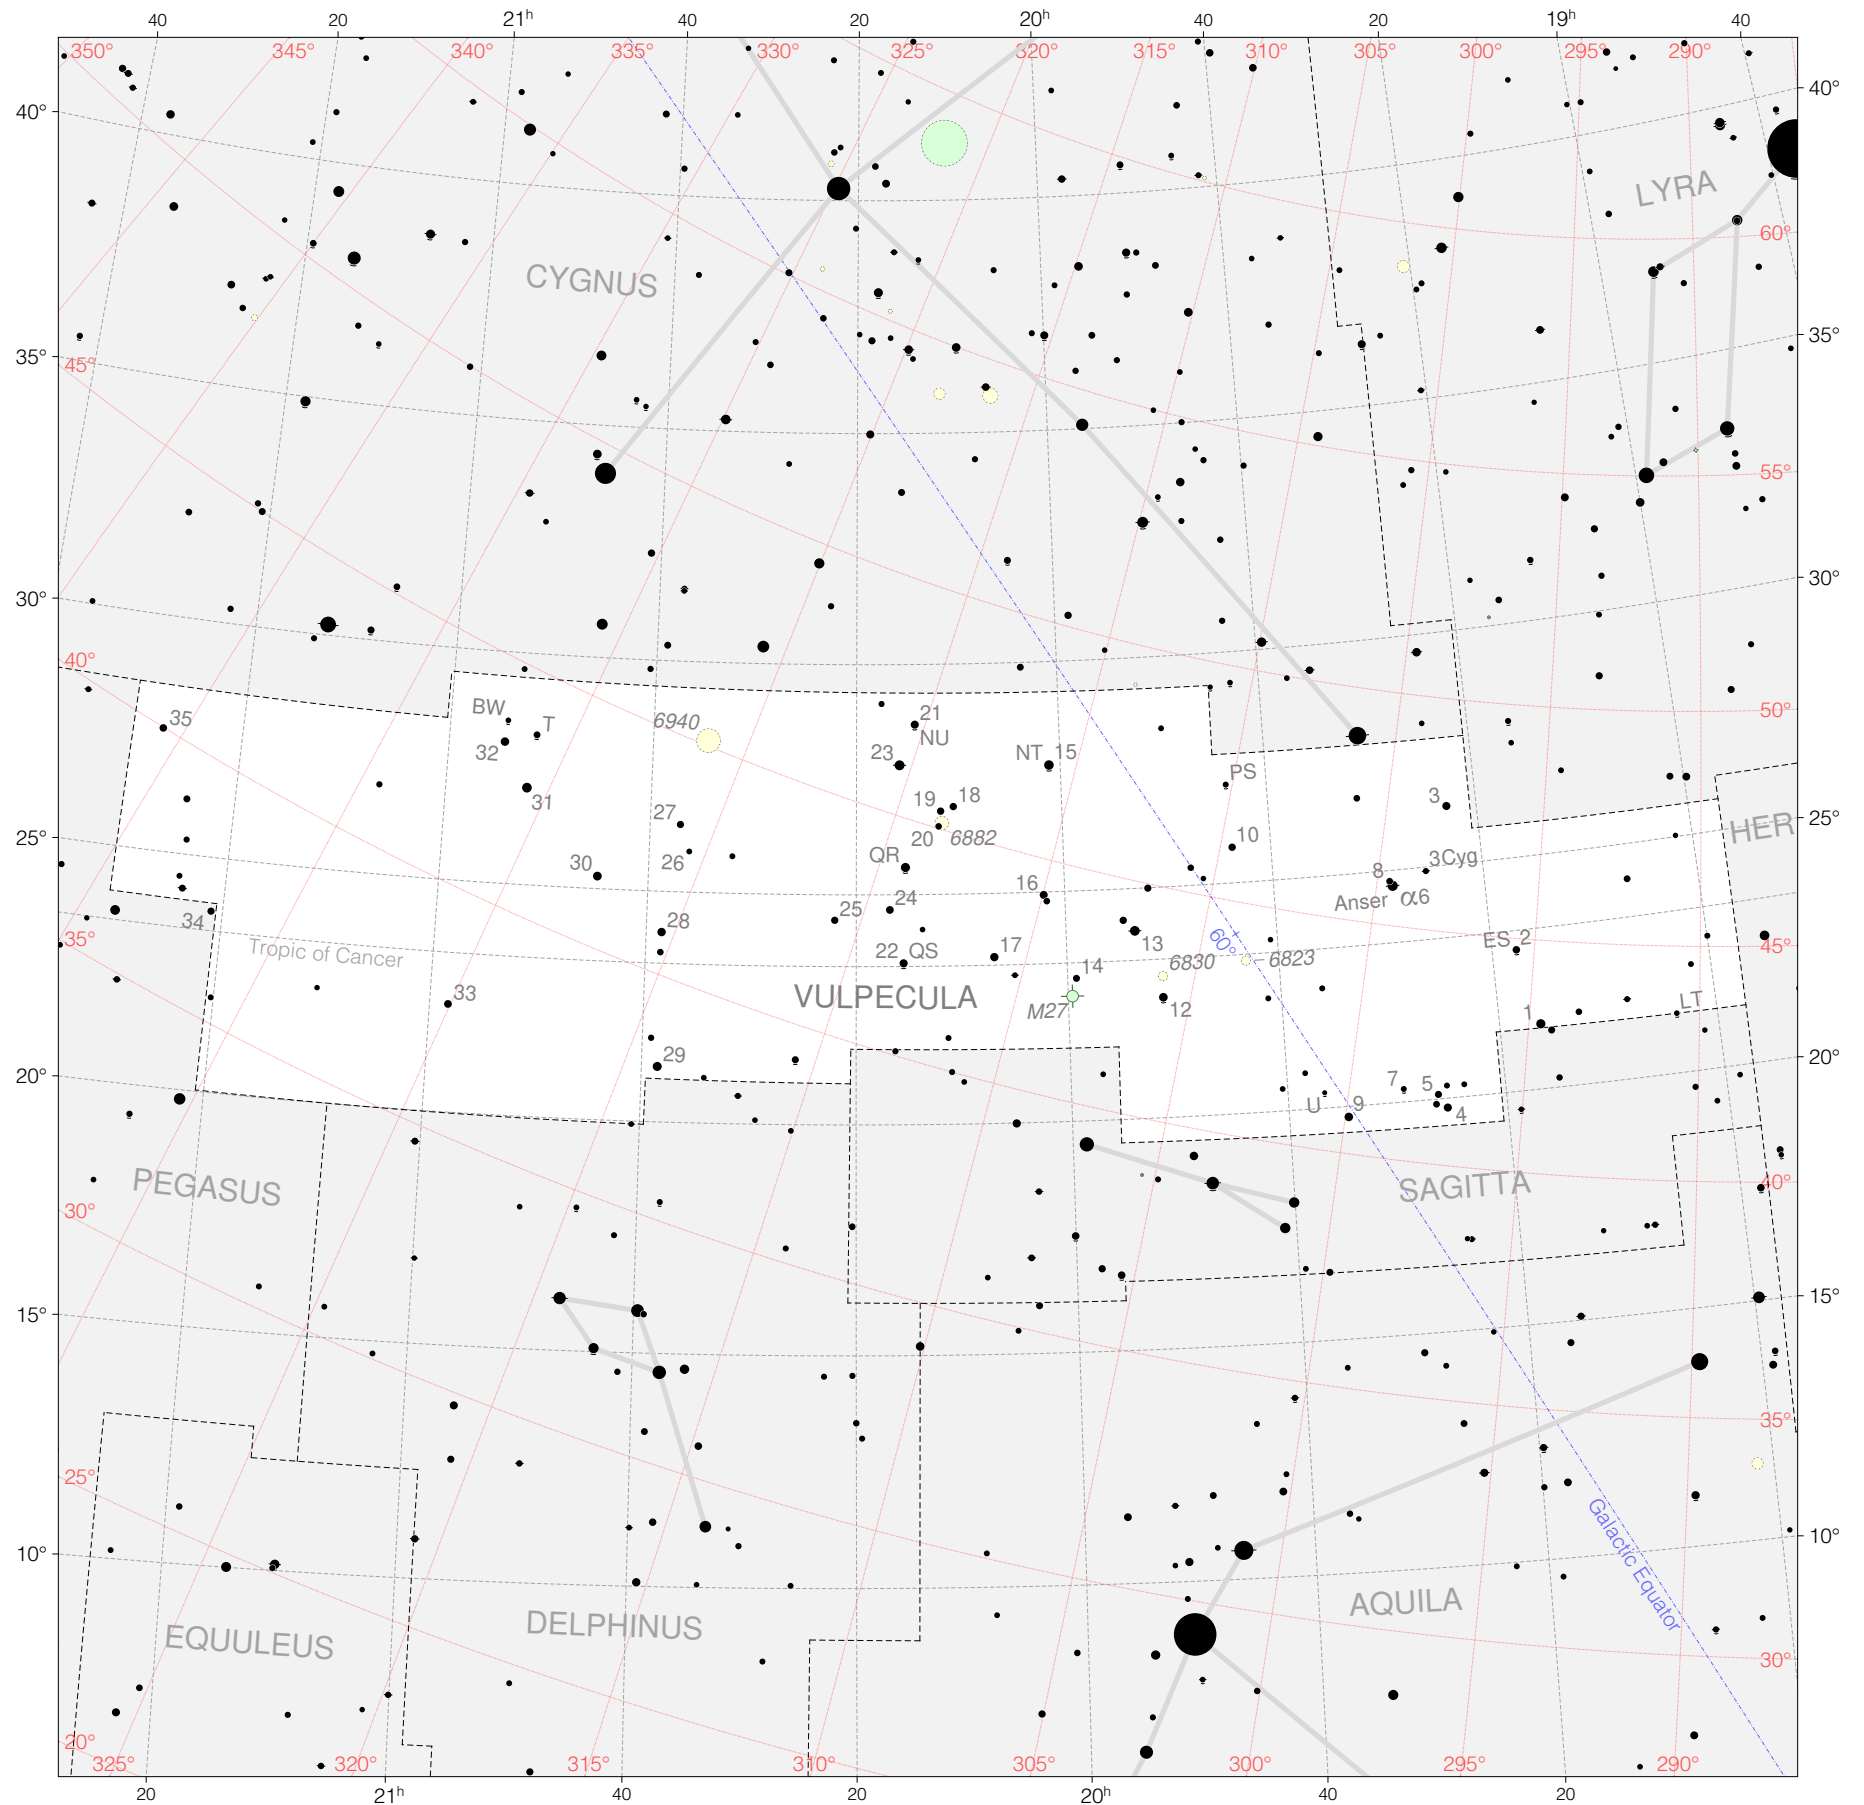

Vulpecula - Vul - Vulpeculae

Magnitudes: 
0 1 2 3 4 5 6 7

Scale at center:  0° 2° 4°