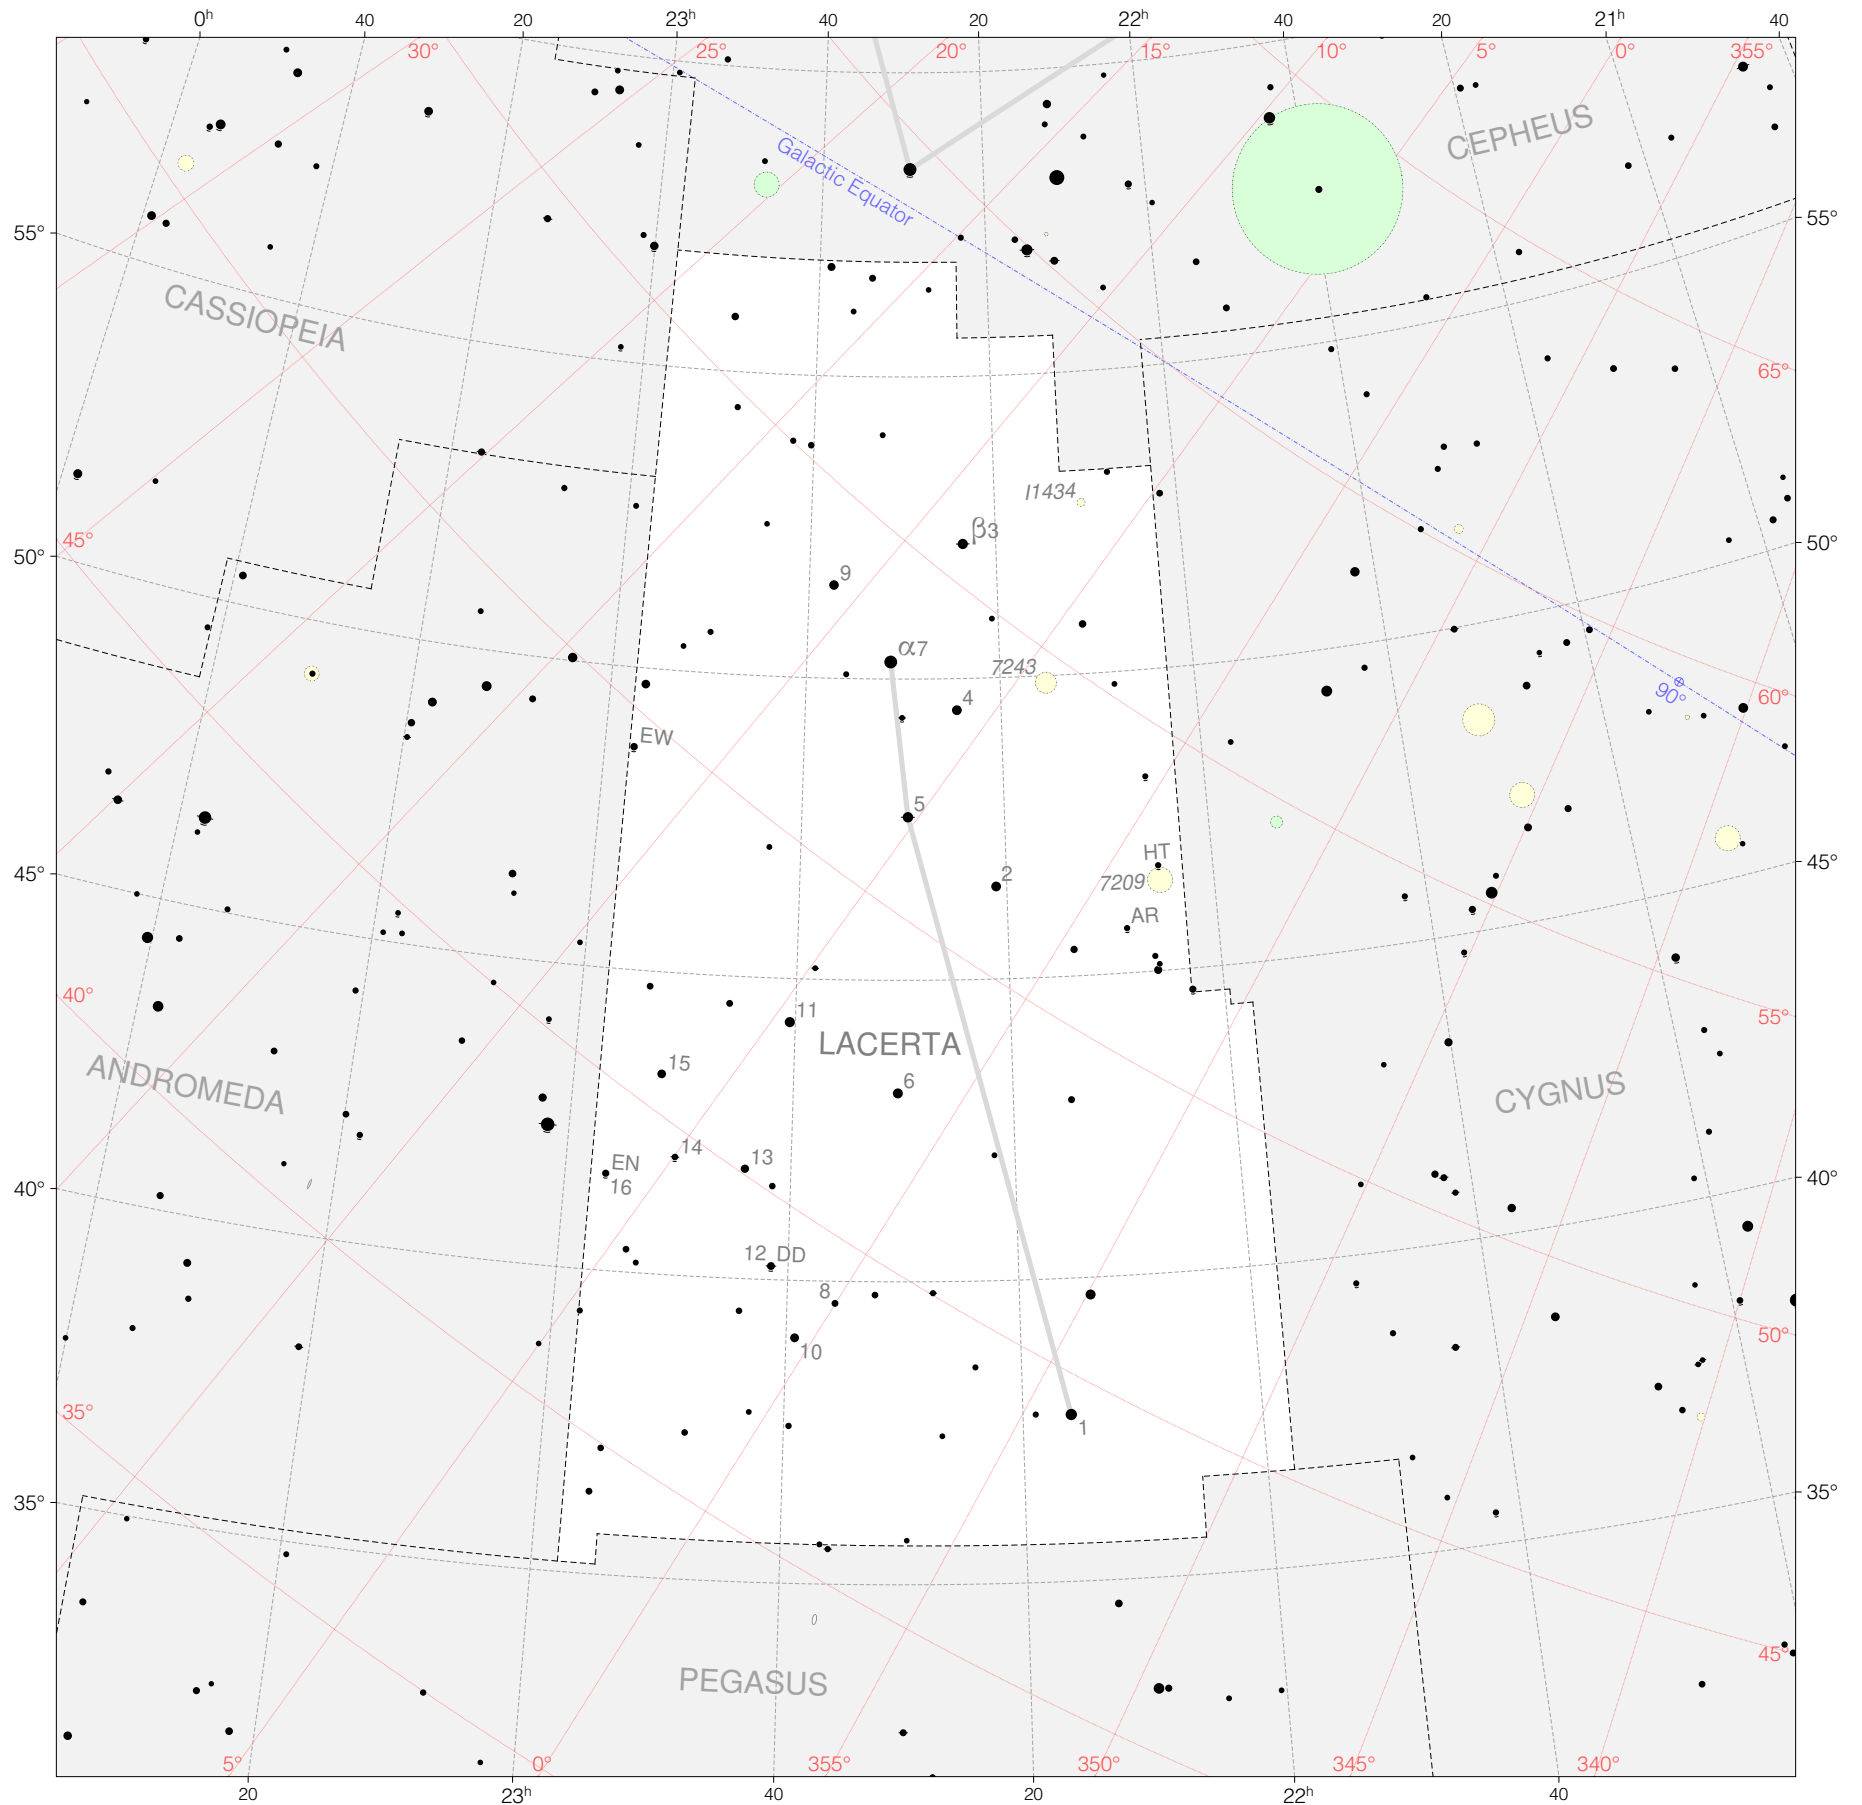

Lacerta - Lac - Lacertae

Magnitudes: 
0 1 2 3 4 5 6 7

Scale at center: 0° 2° 4° 