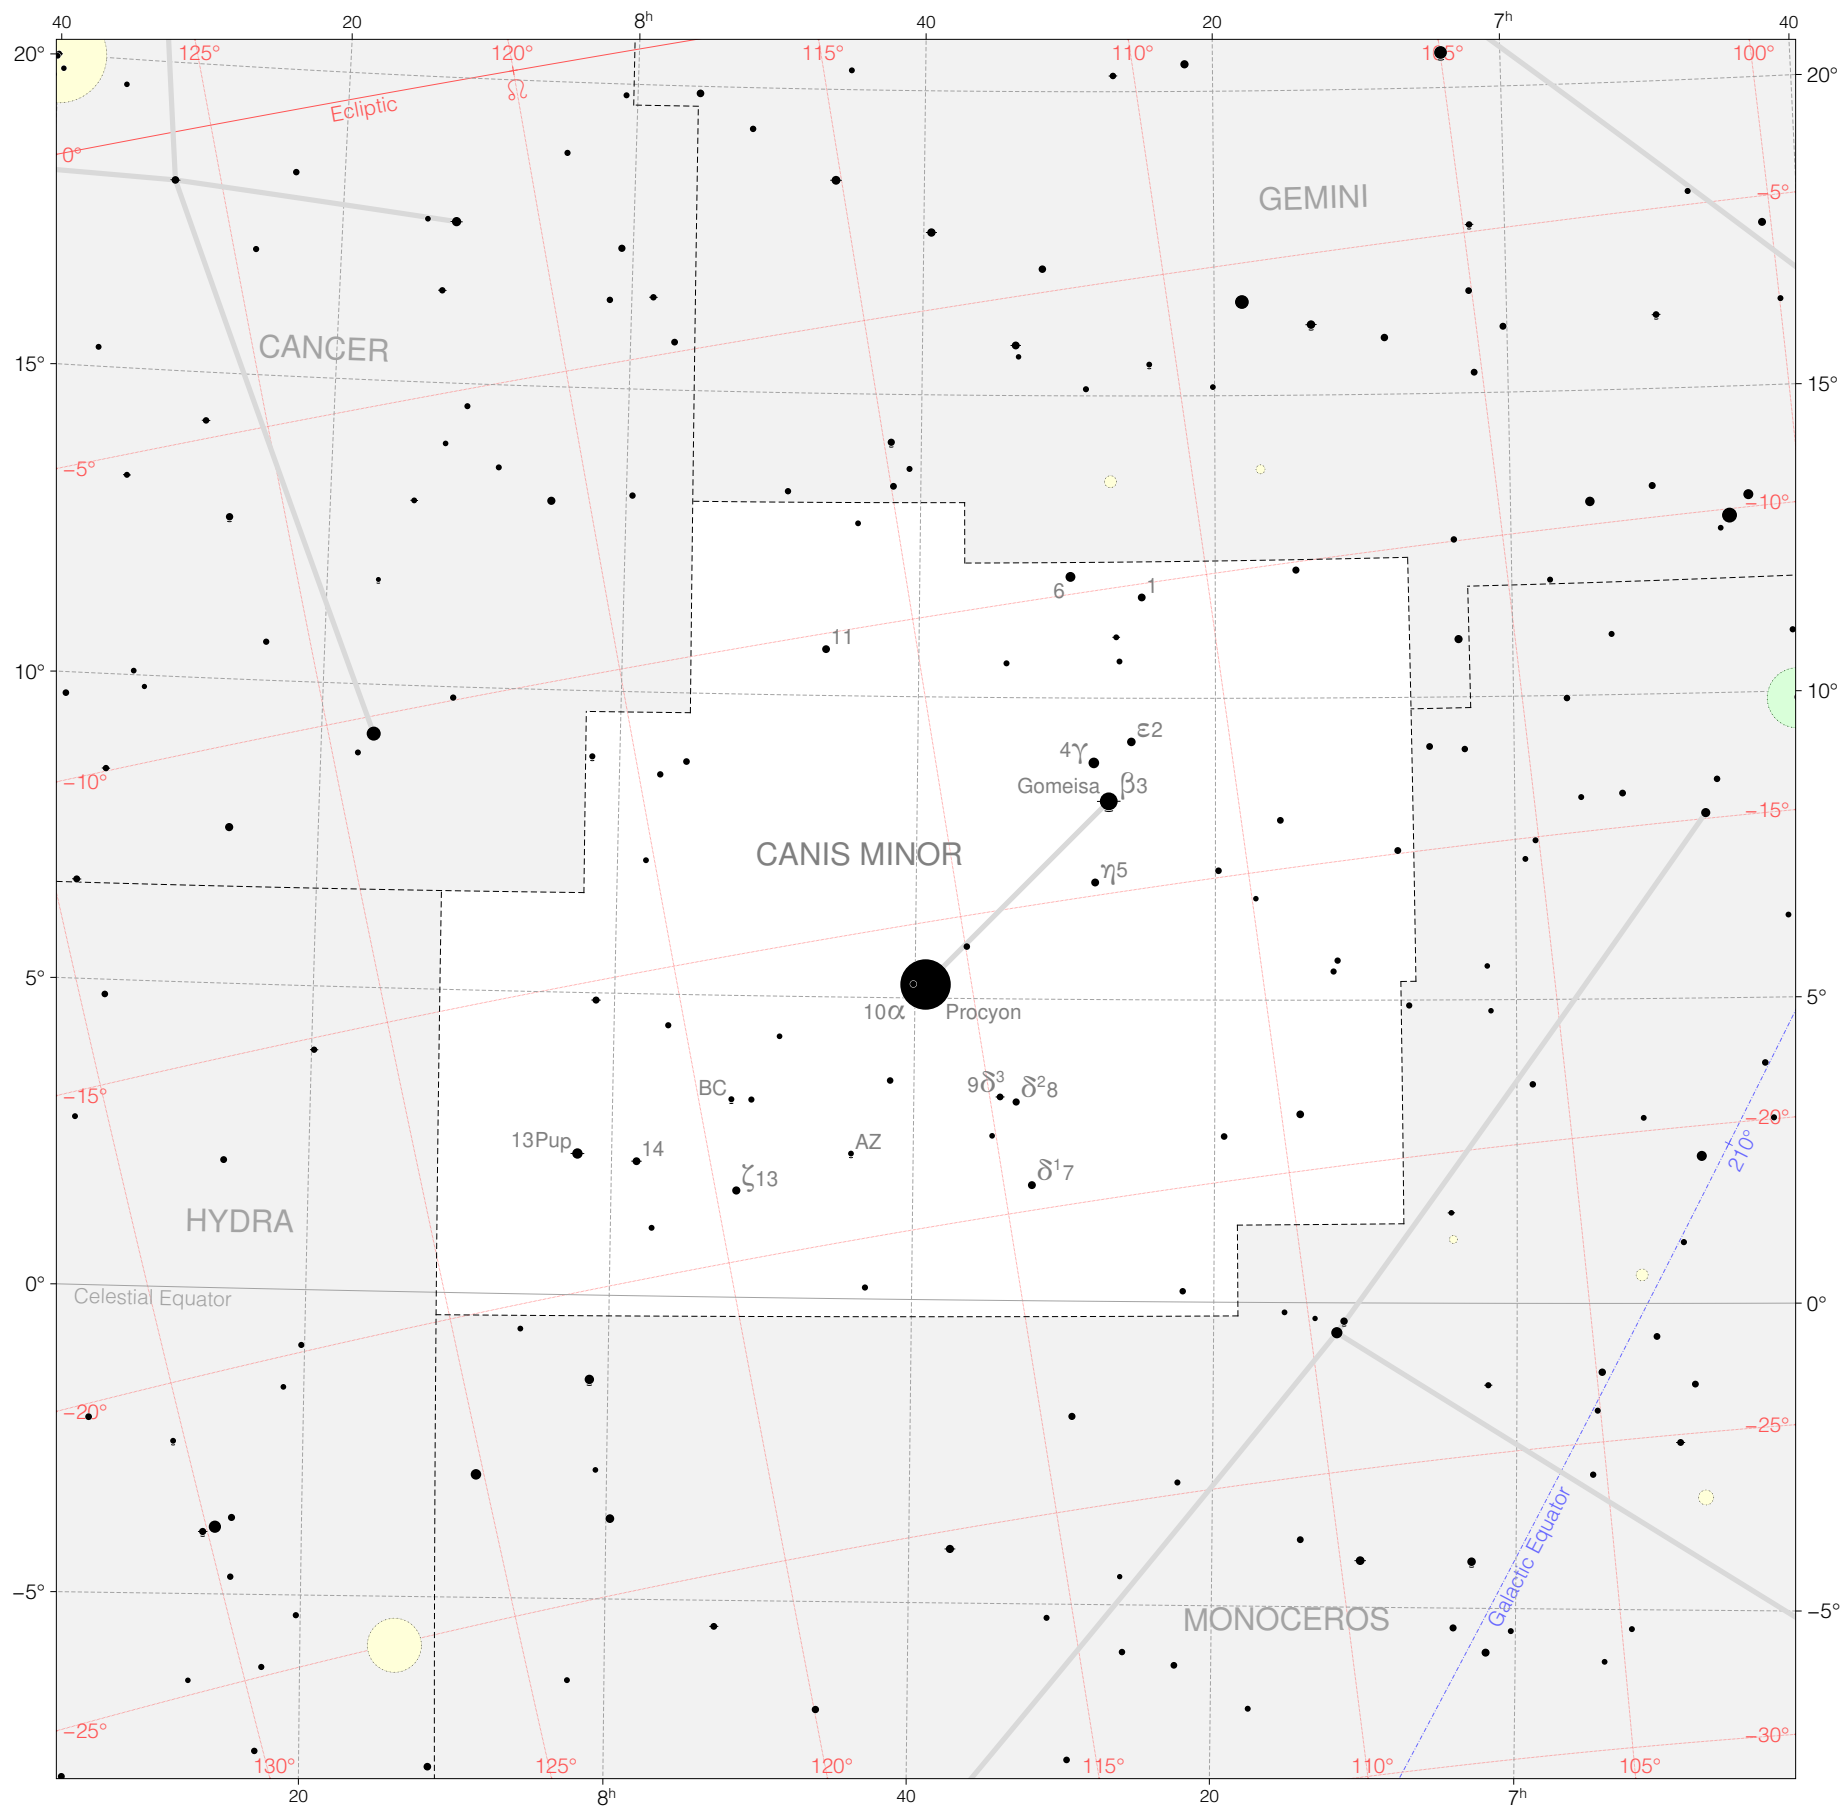

Canis Minor - CMi - Canis Minoris

Magnitudes: 
0 1 2 3 4 5 6 7

Scale at center:  0° 2° 4°