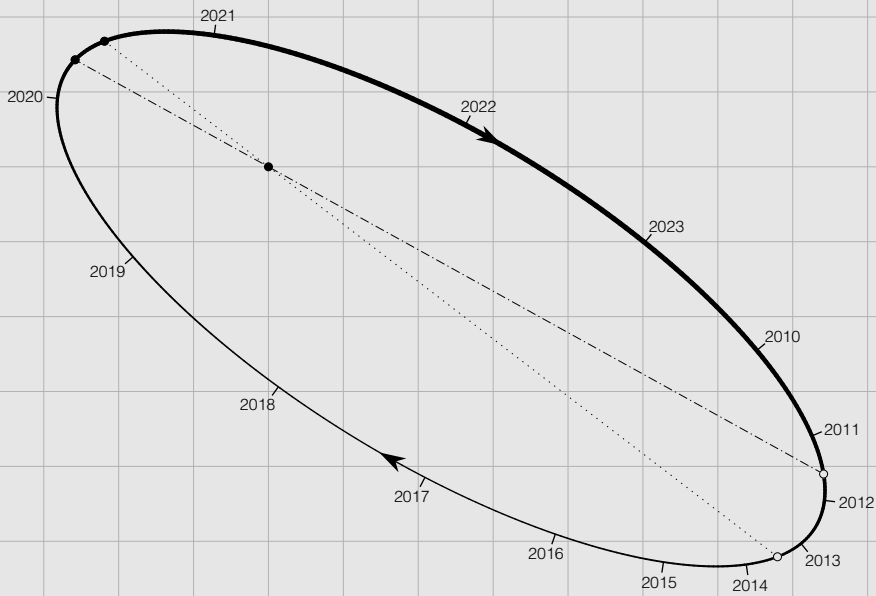

T = 14.03 years

E  
N

WDS 17077+0722

100 mas