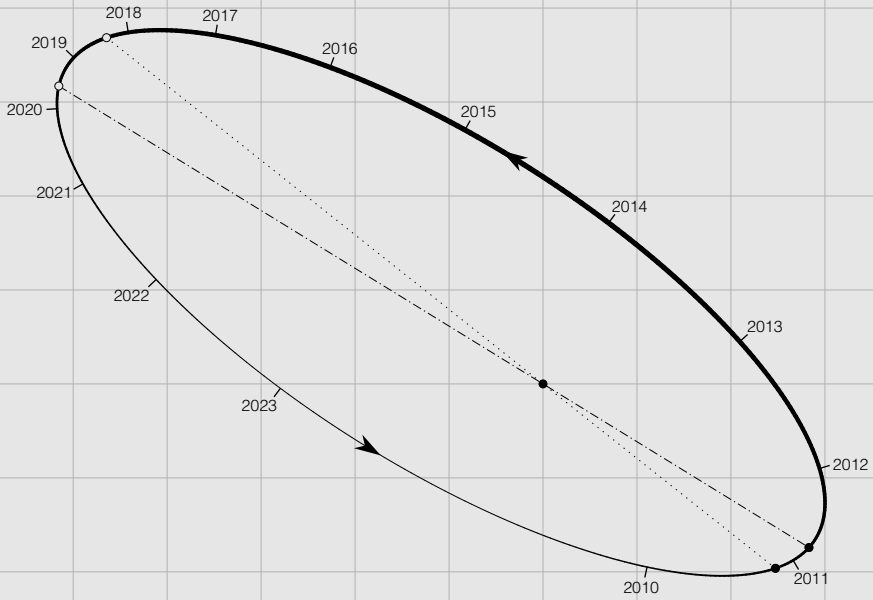

T = 15.00 years

E  
N

WDS 07456-3410

100 mas