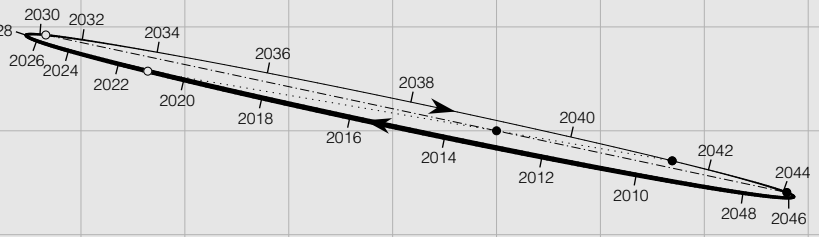

T = 40.70 years

E
N

WDS 04290+1610

100 mas