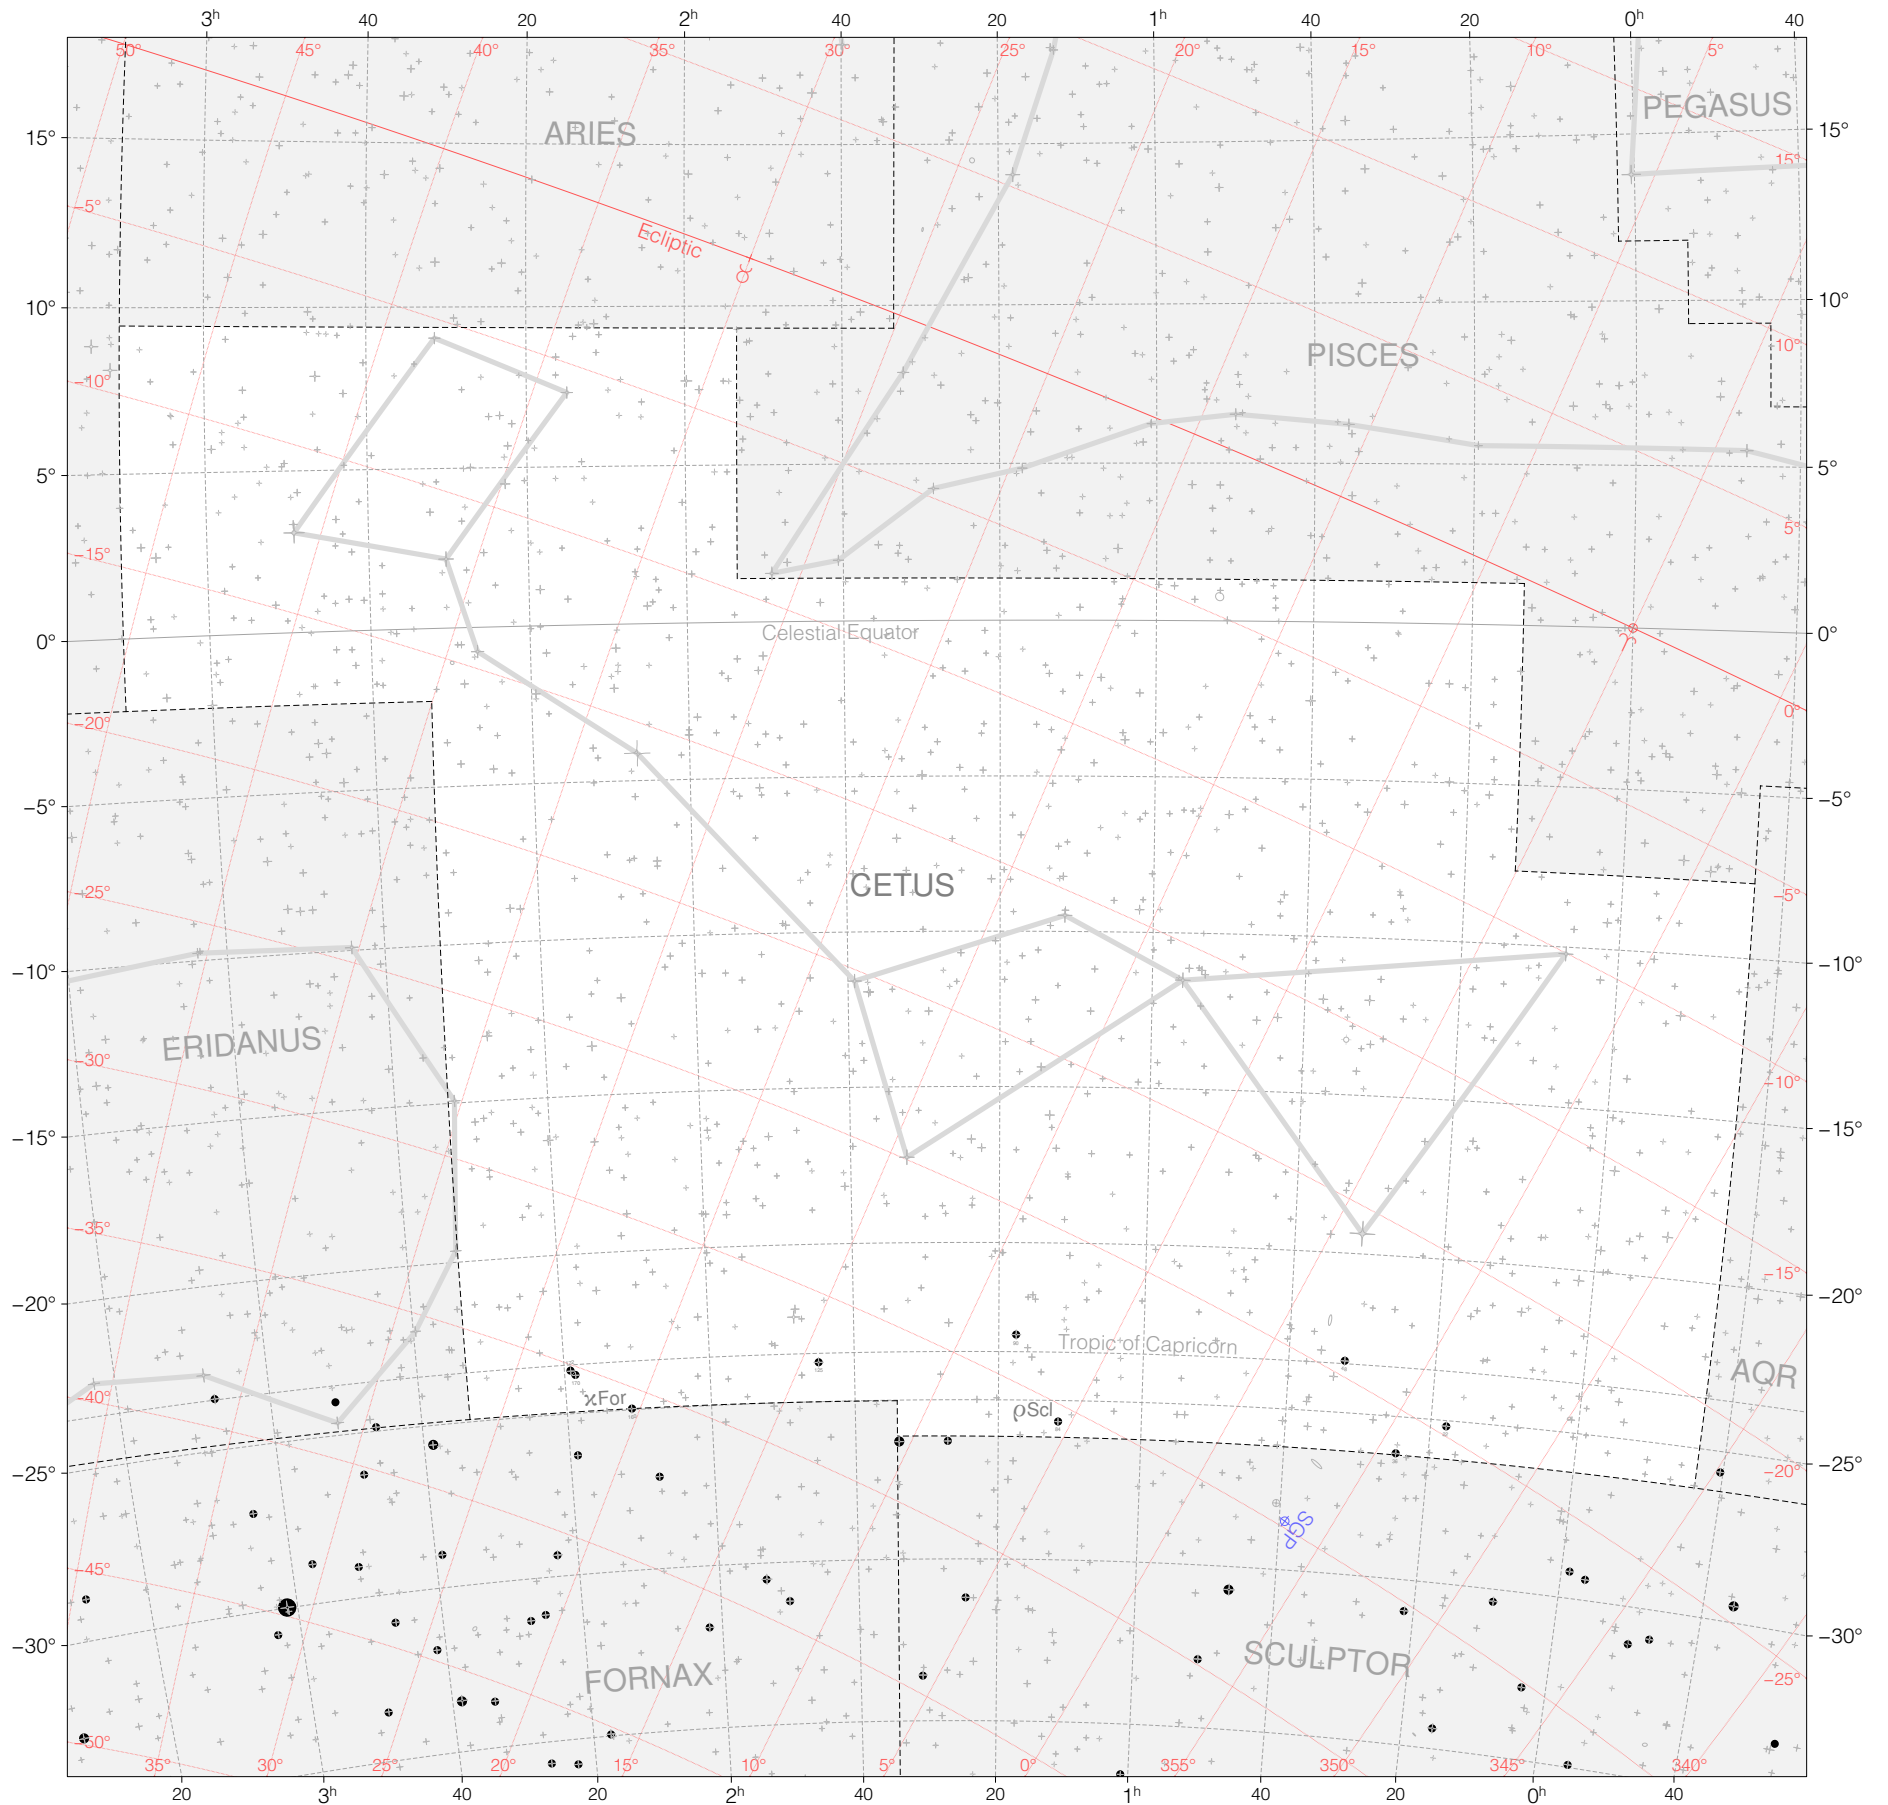

# Lacaille Stars in Cetus

Magnitudes: 1 2 3 4 5 6 7

Versions: LAC HIP SAO

Scale at center: 0° 2° 4°