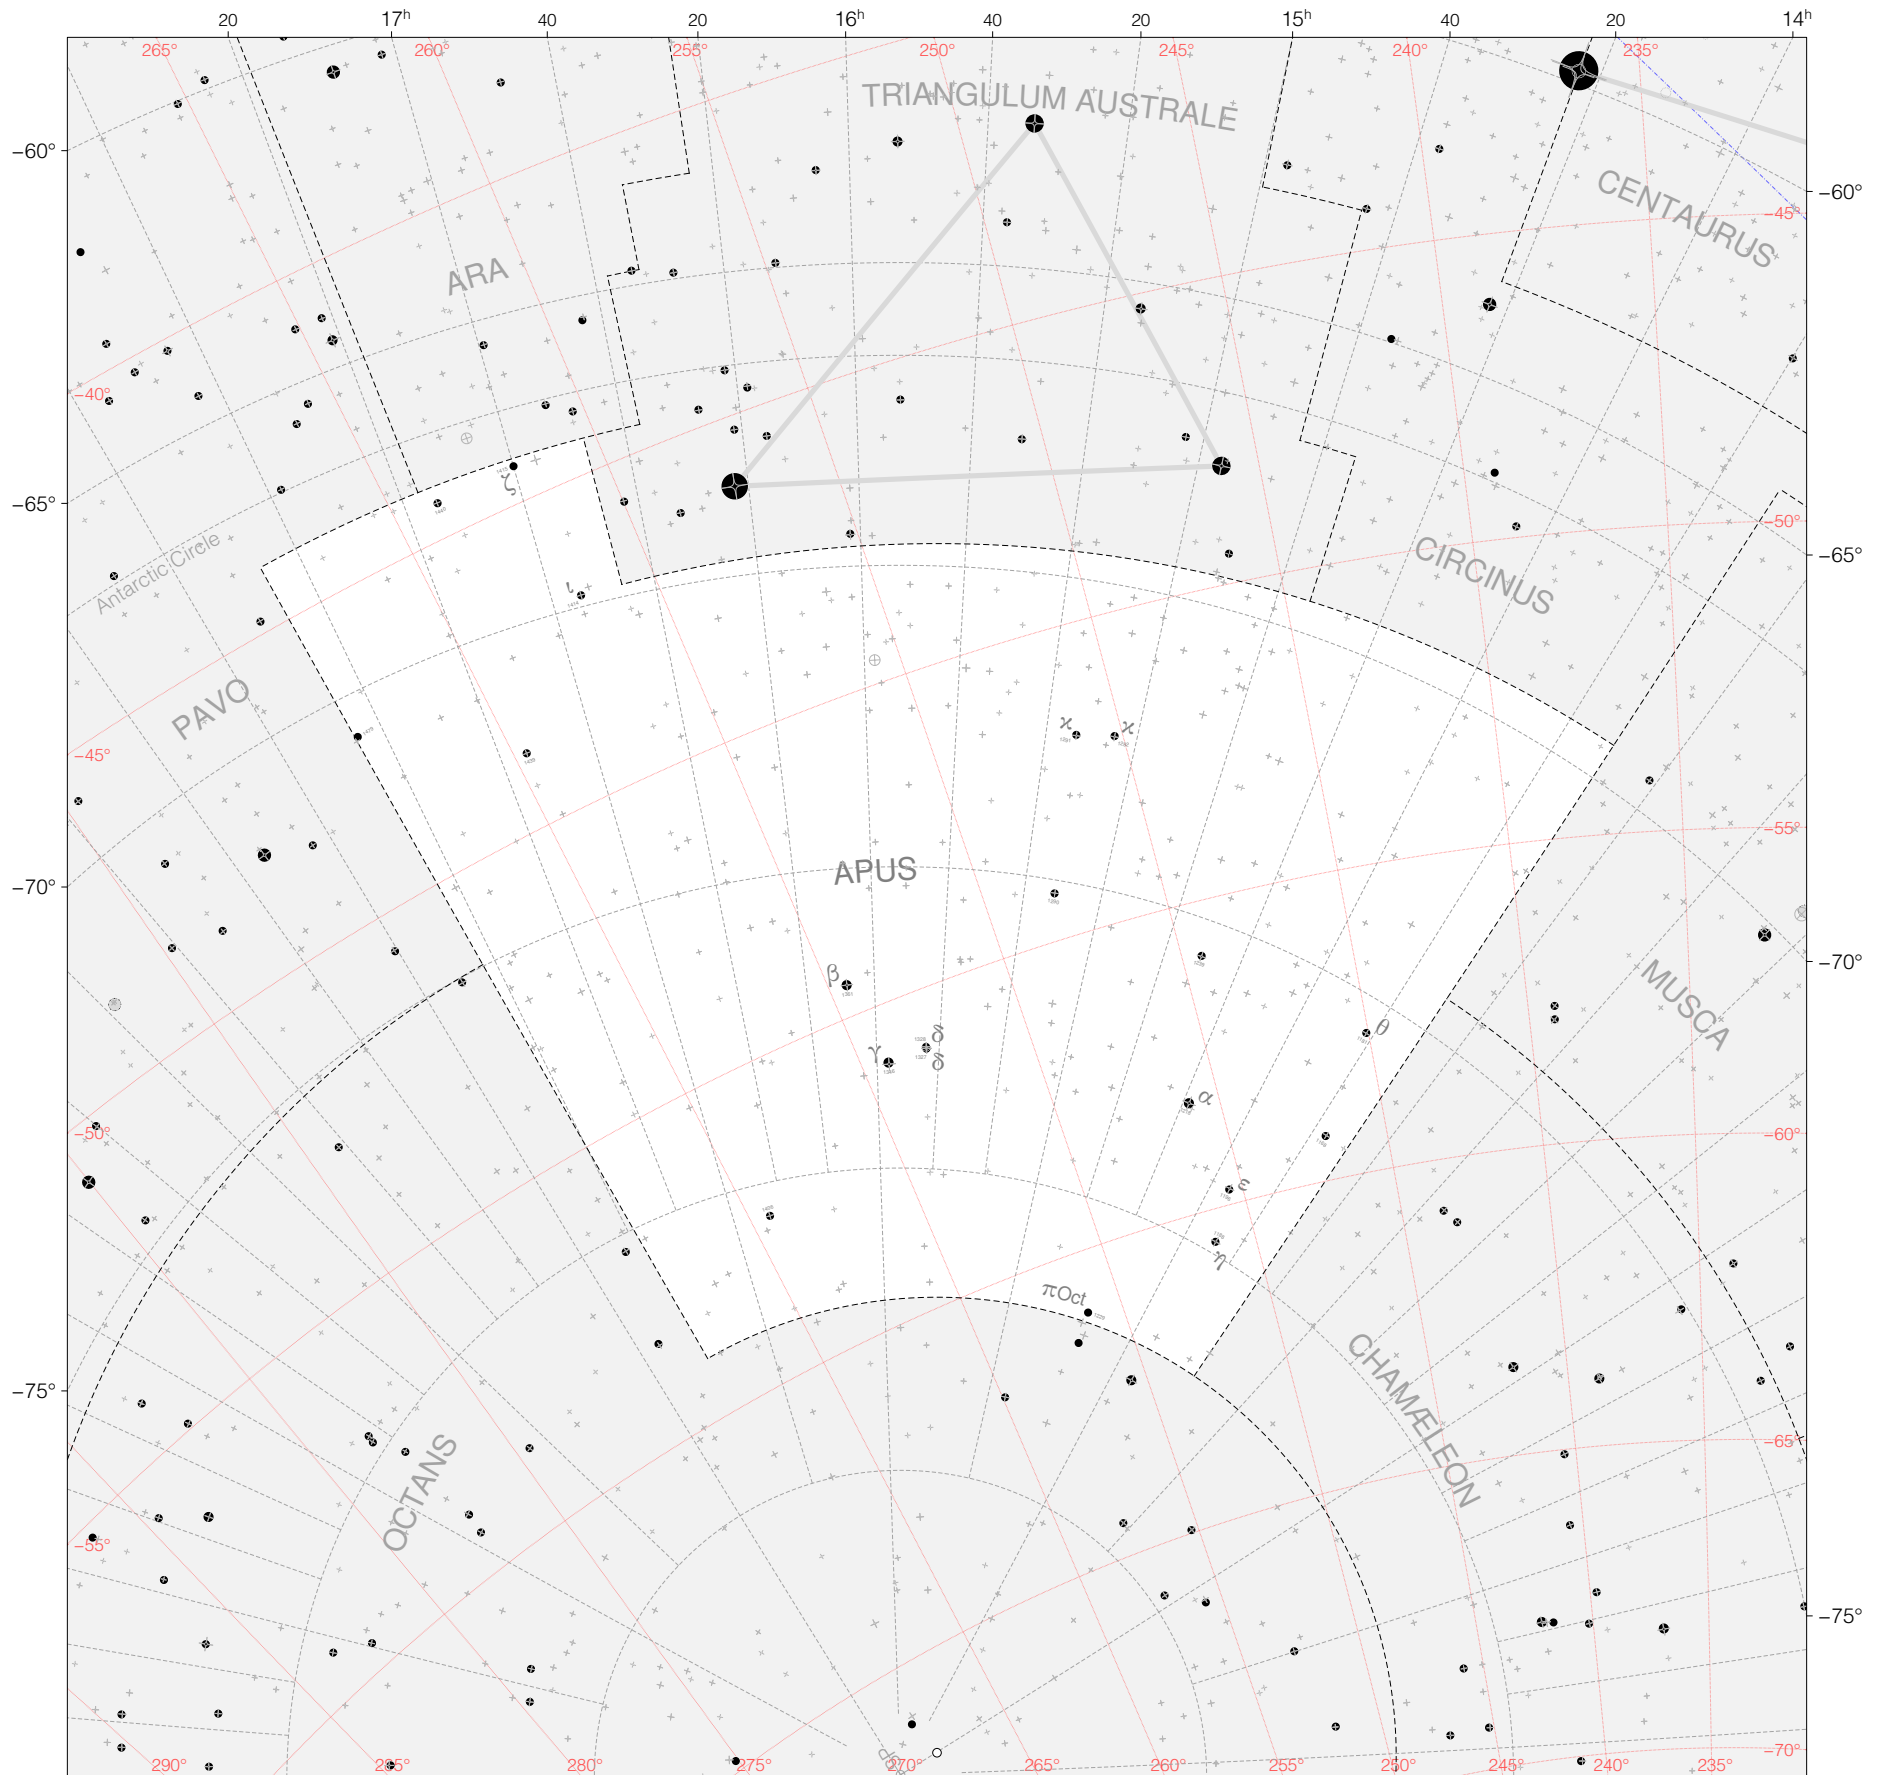

Lacaille Stars in Apus

Magnitudes:  1 2 3 4 5 6 7

Versions:  LAC HIP SAO

Scale at center:  0° 2° 4°