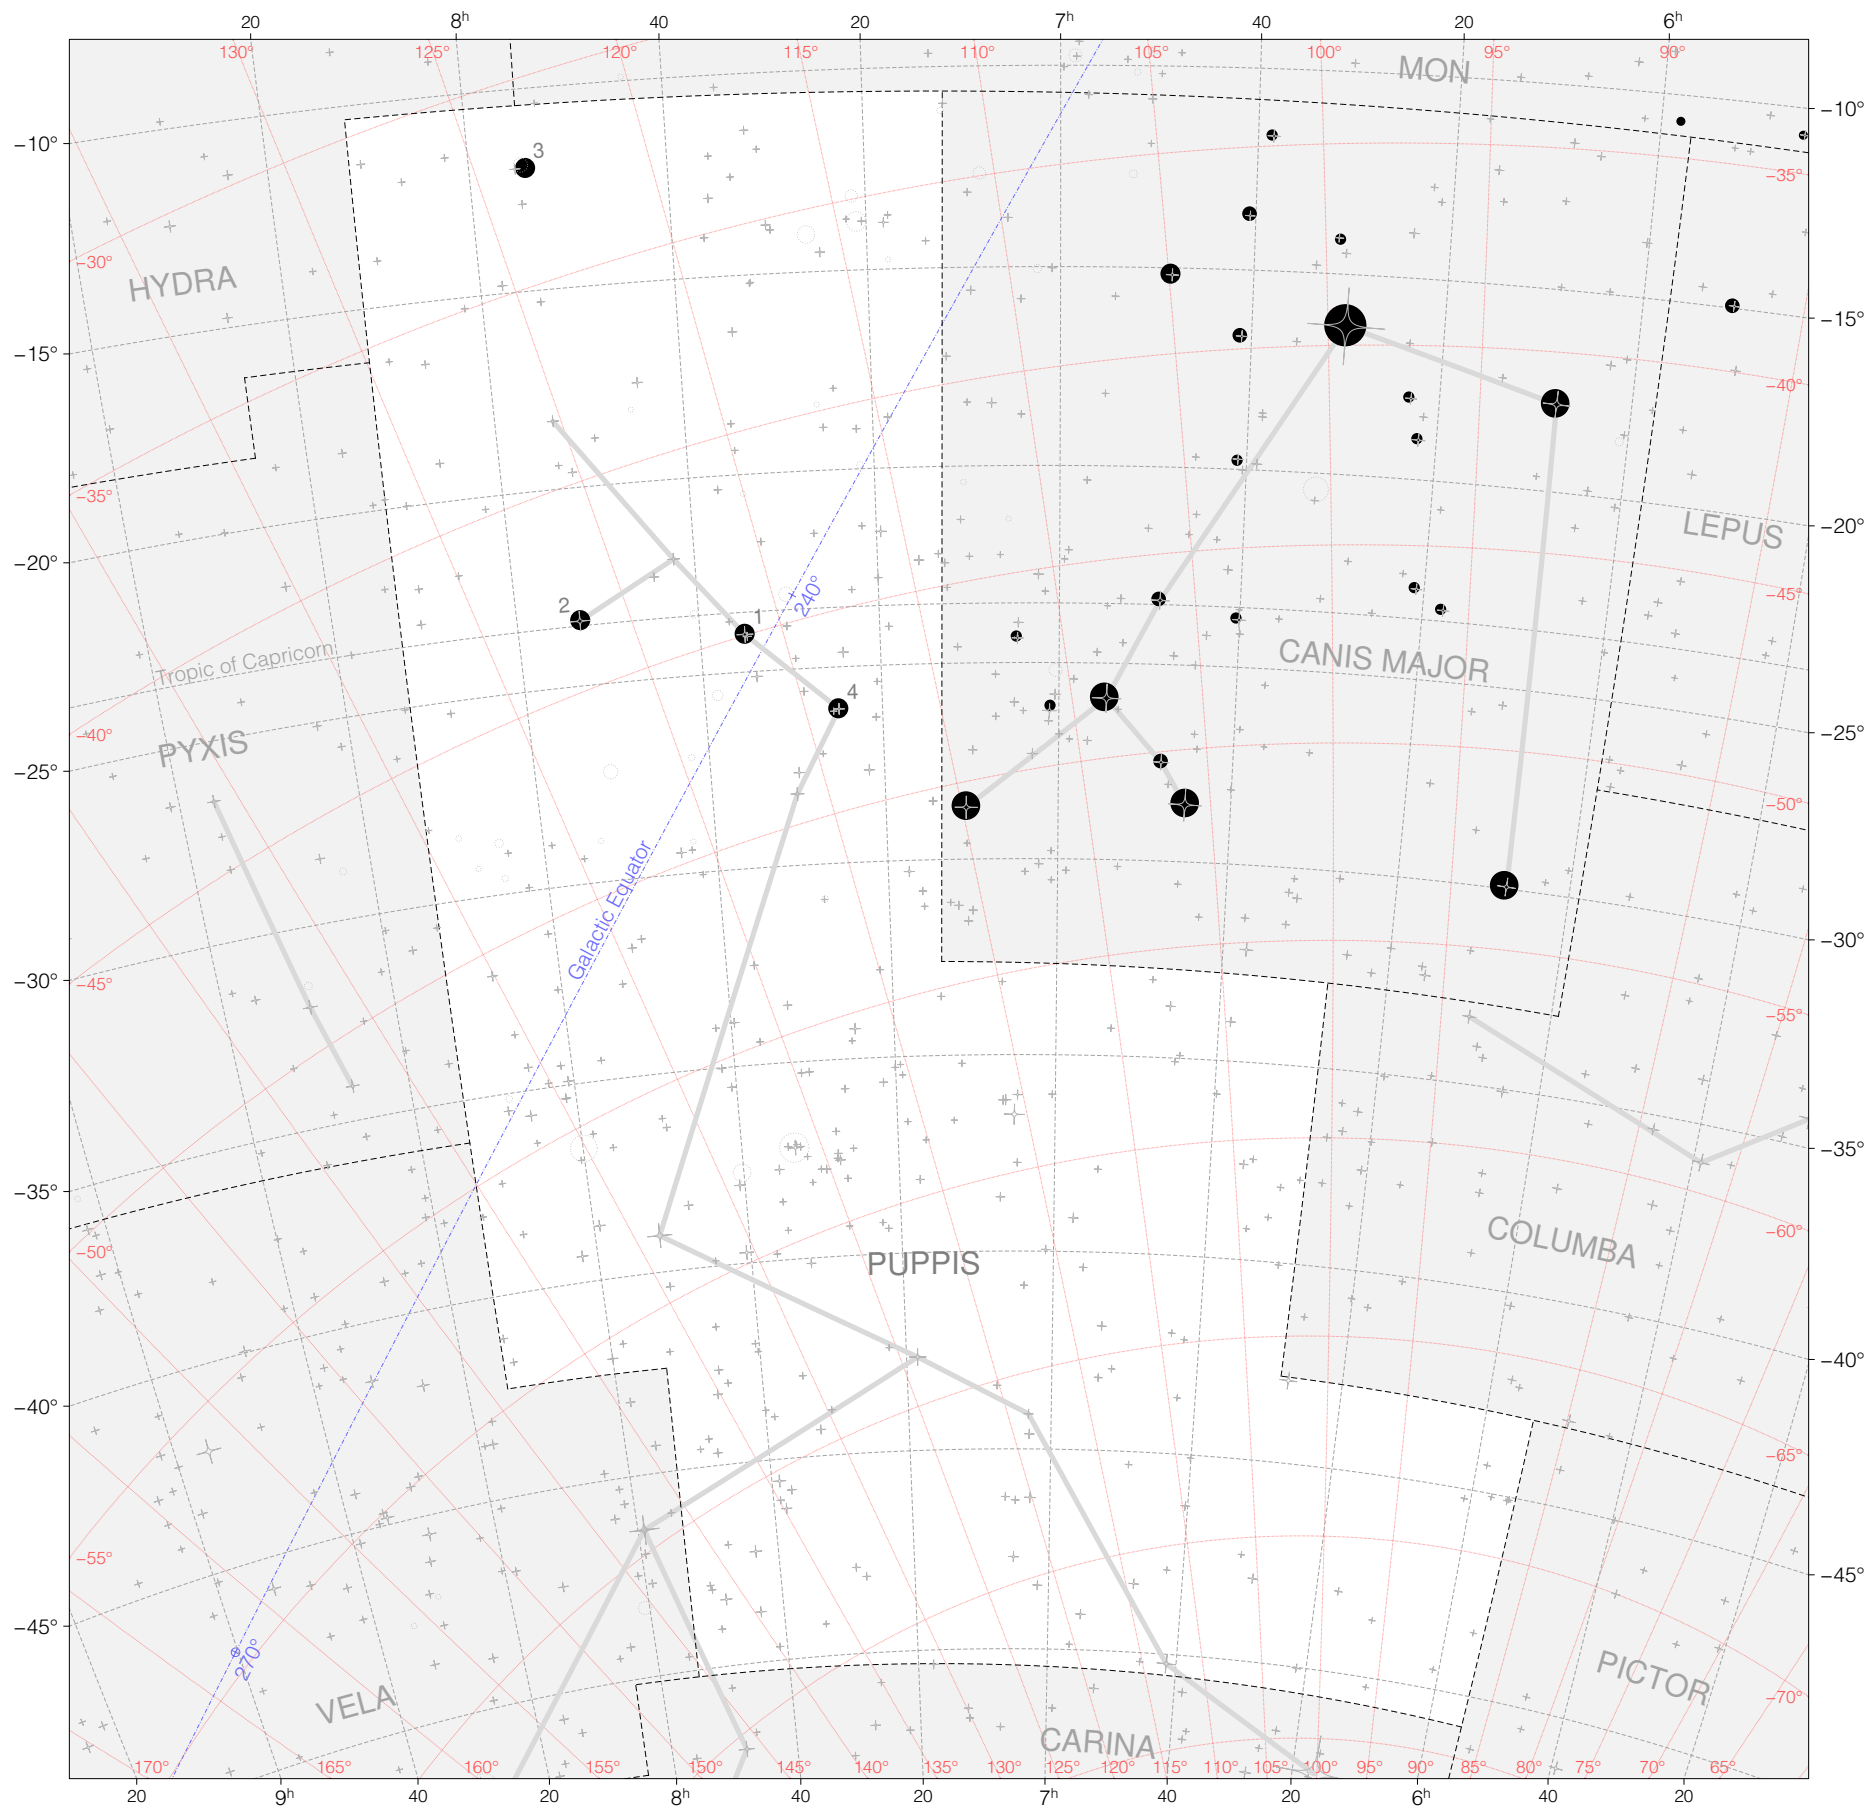

Hevelius Stars in Argo Navis (Puppis)

Magnitudes: 1 2 3 4 5 6 7

Scale at center: 0° 2° 4°