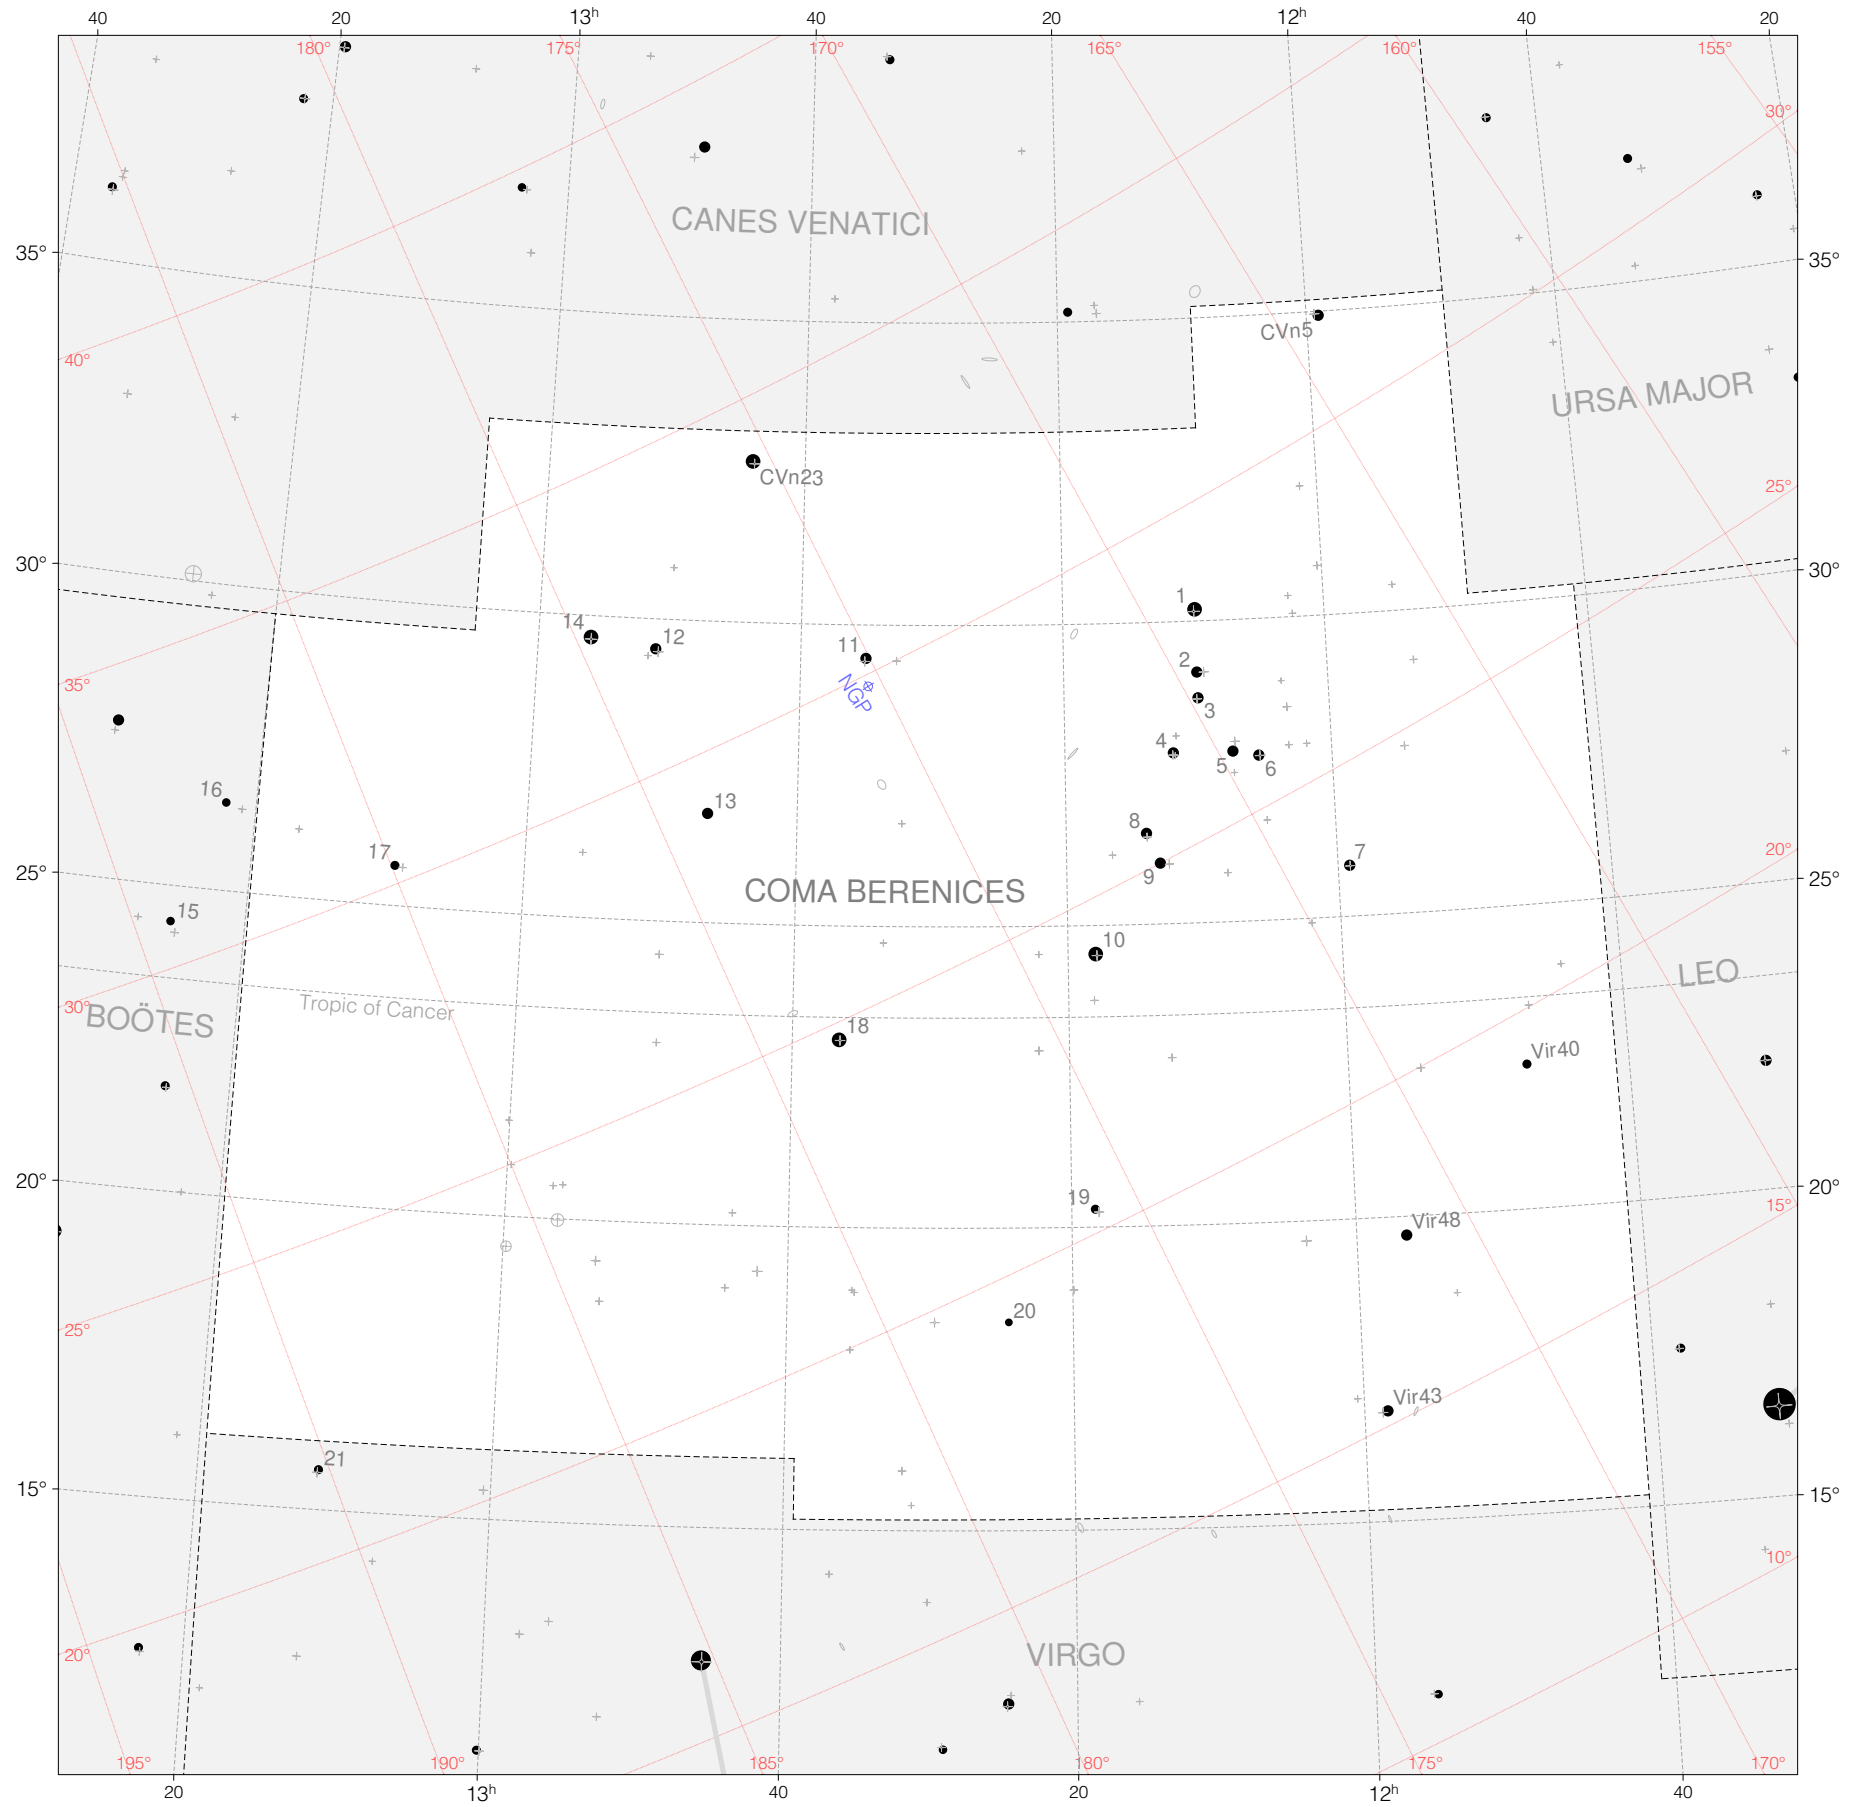

Hevelius Stars in Coma Berenices

Magnitudes: 
1 2 3 4 5 6 7

Scale at center: 0° 2° 4° 